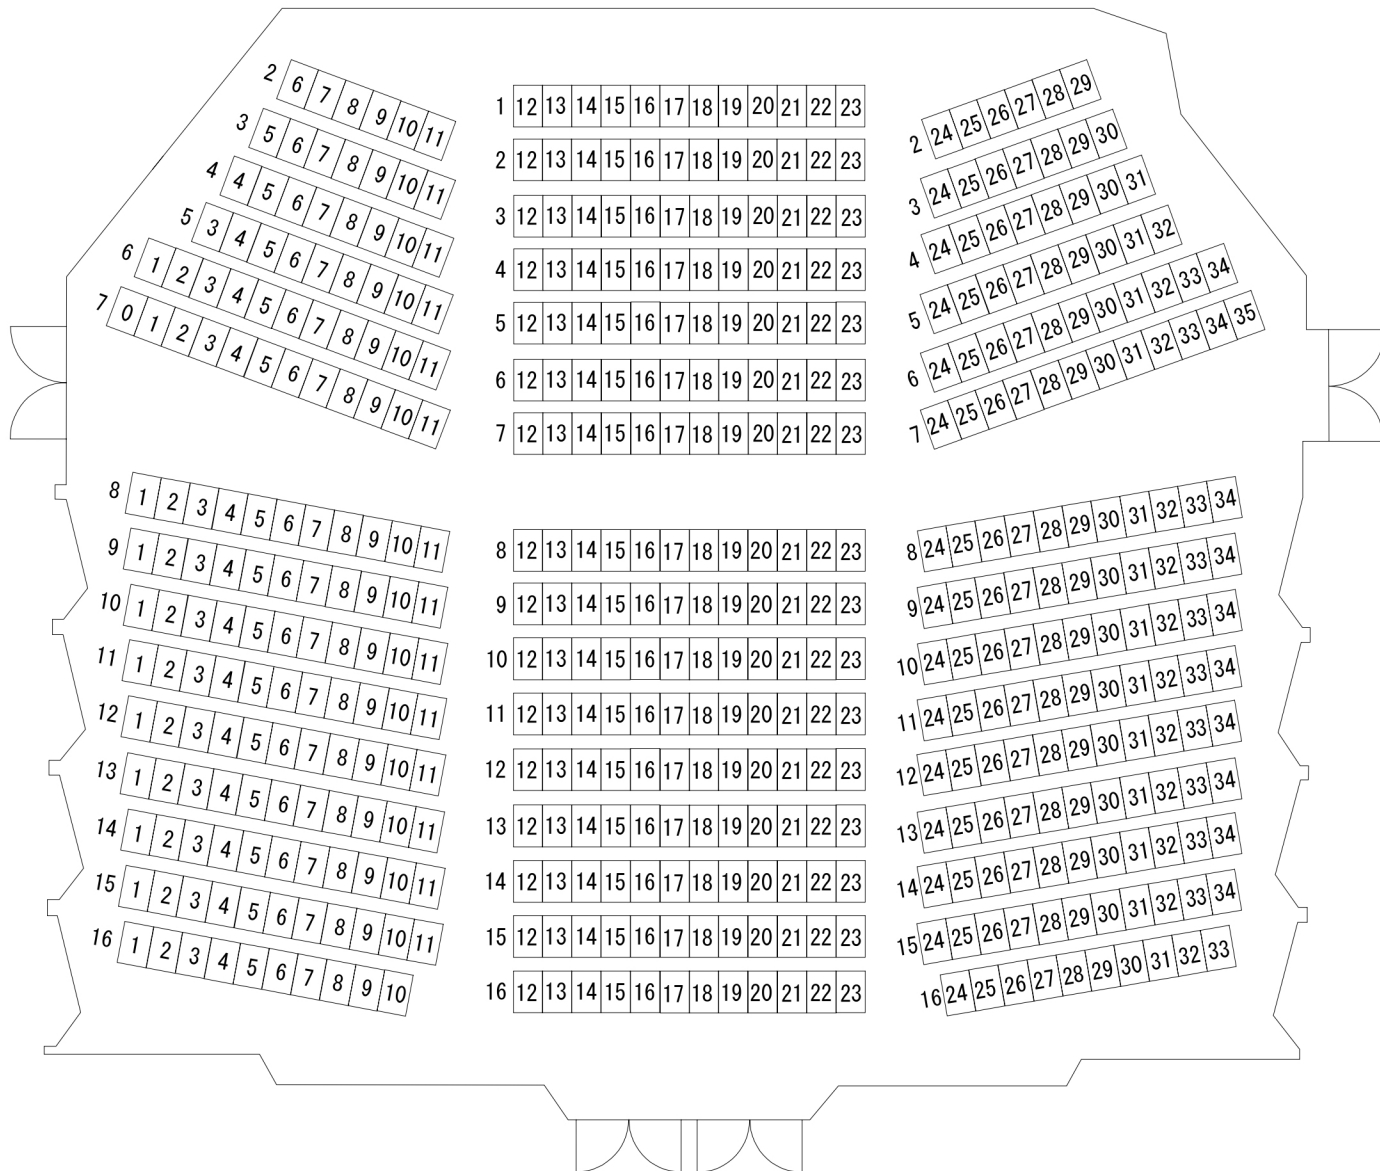

# メガネのイタガキ文化ホール伊勢崎 小ホール座席表

## 舞 台

収容定員 550人 固定席 494席 立見 56席

〒372-0014 伊勢崎市昭和町3918番地  
TEL0270-23-6070 FAX0270-23-6047