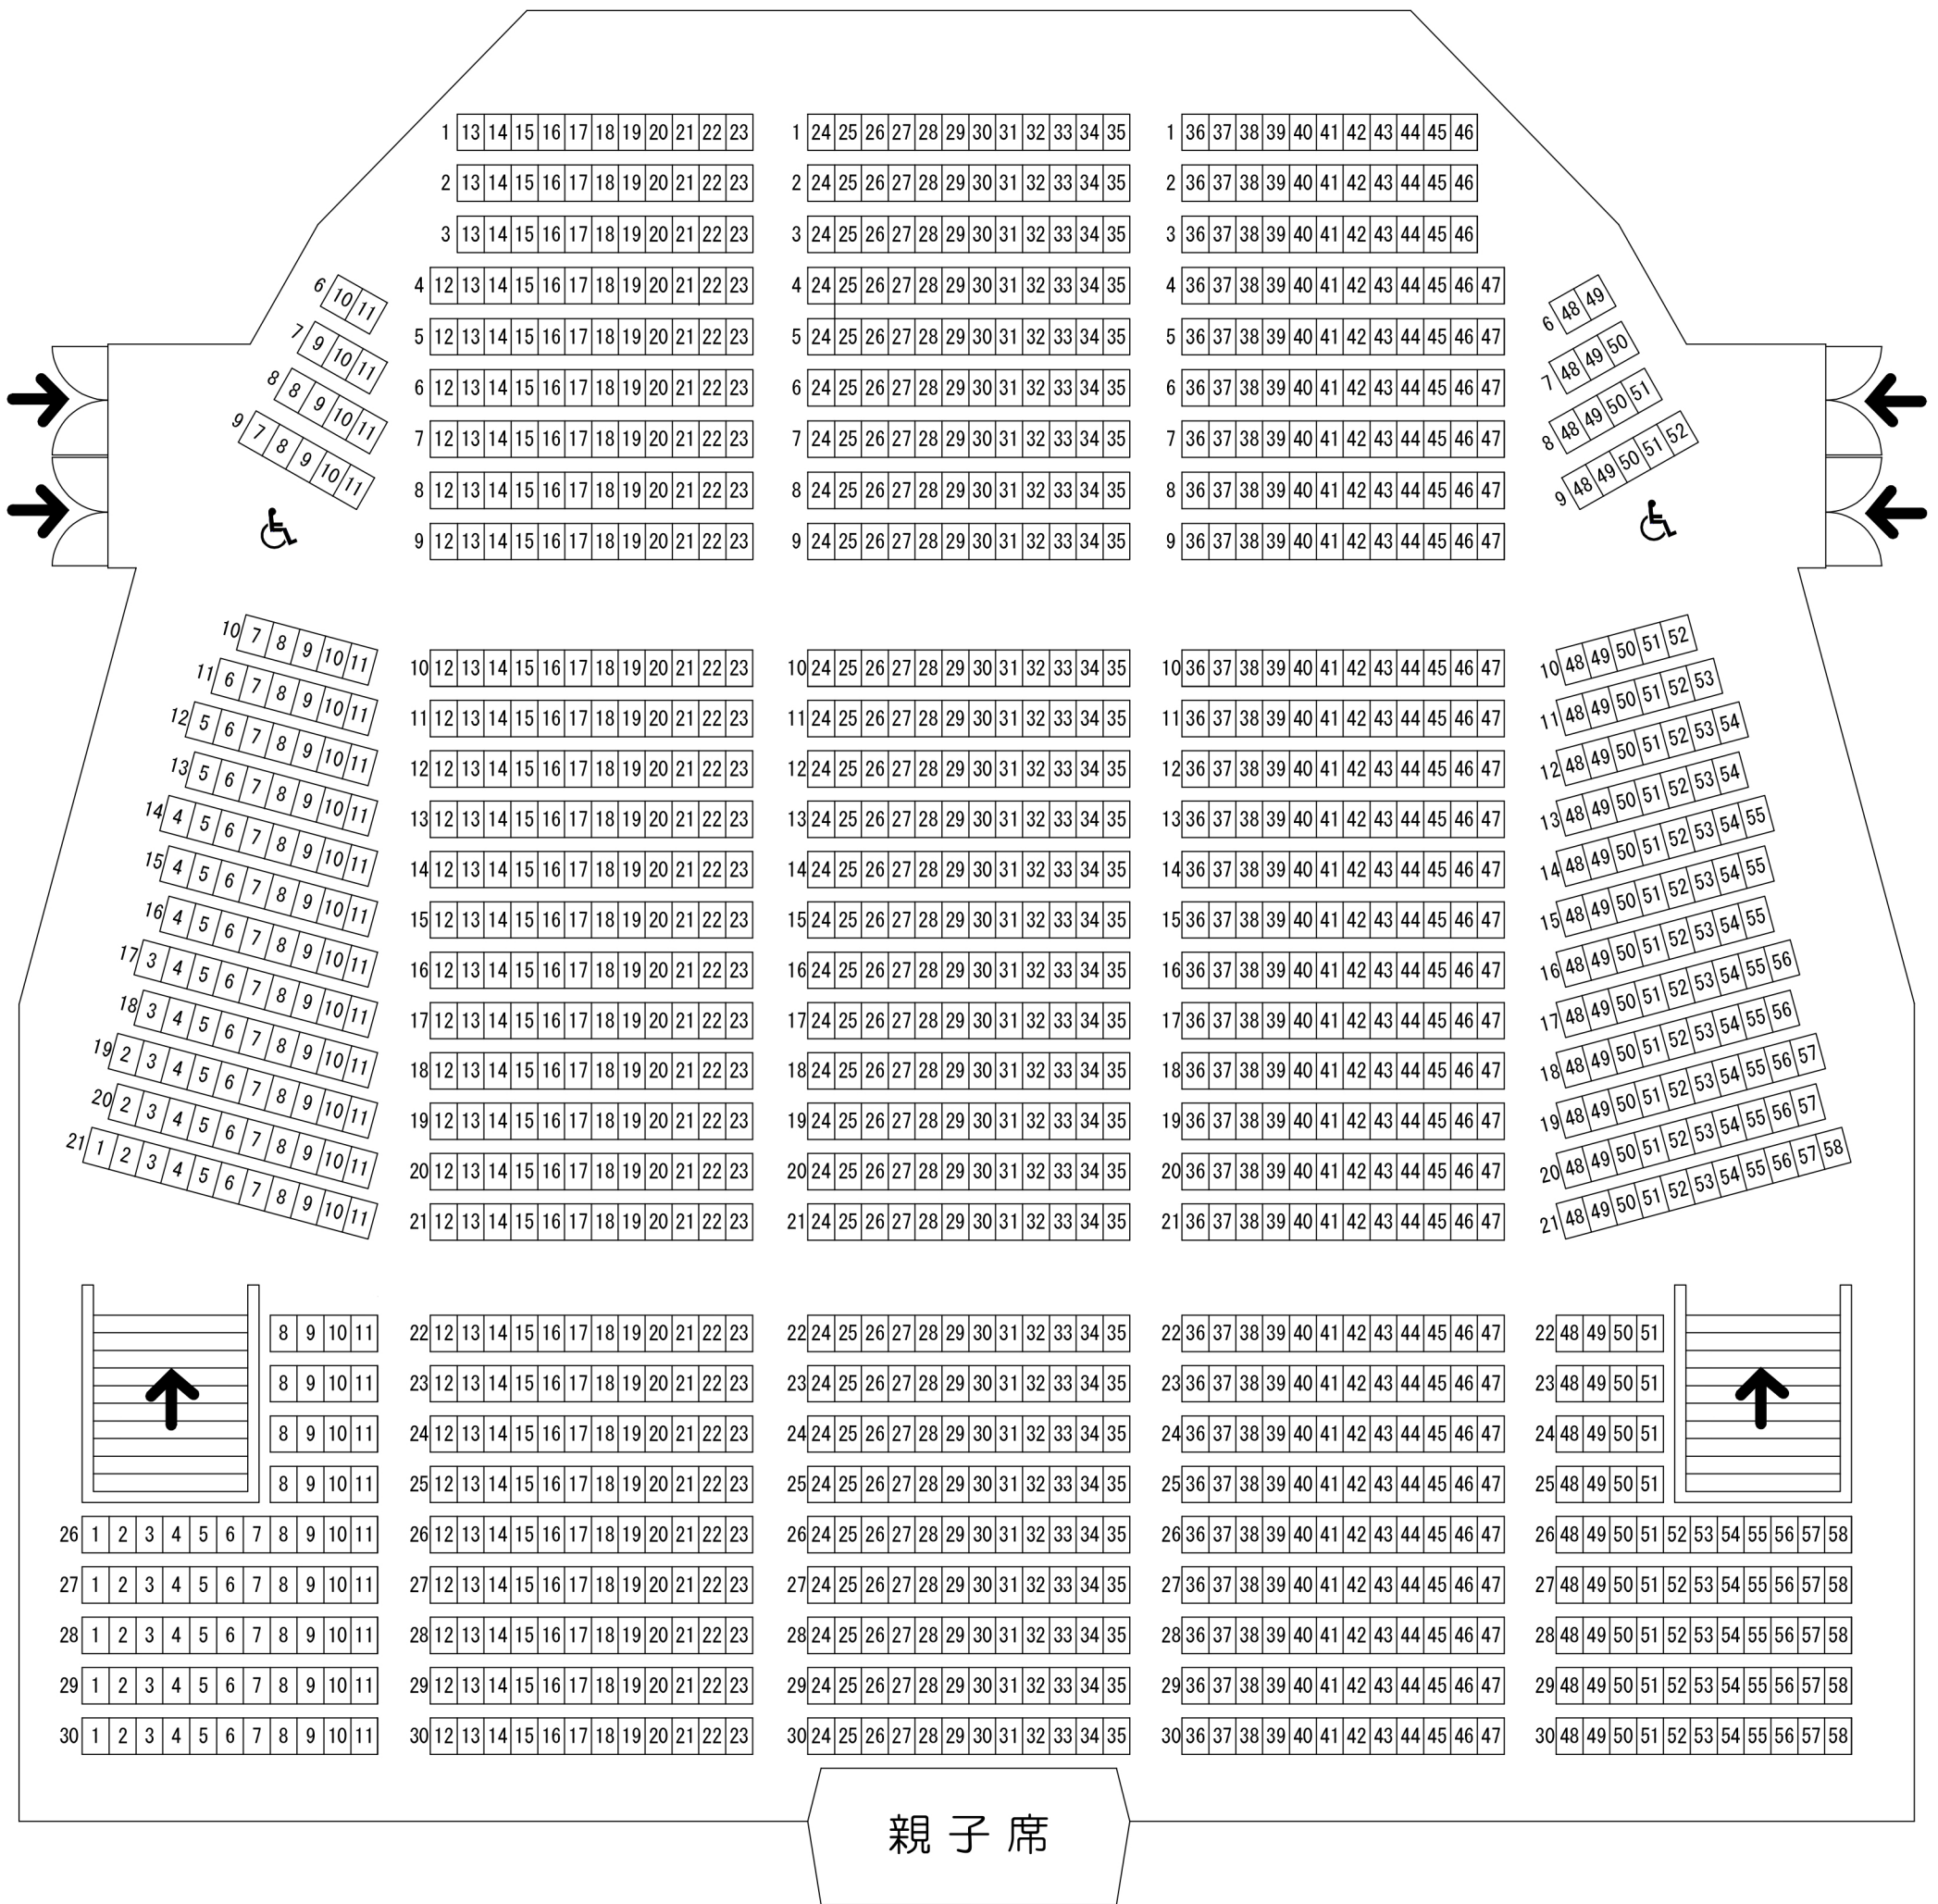

メガネのイタガキ文化ホール伊勢崎 大ホール座席表

舞台

収容定員 1,530人 固定席 1,440席 車椅子スペース 6席 親子席 8席 立見 76人

〒372-0014 群馬県伊勢崎市昭和町3918番地 TEL.0270-23-6070 FAX.0270-23-6047