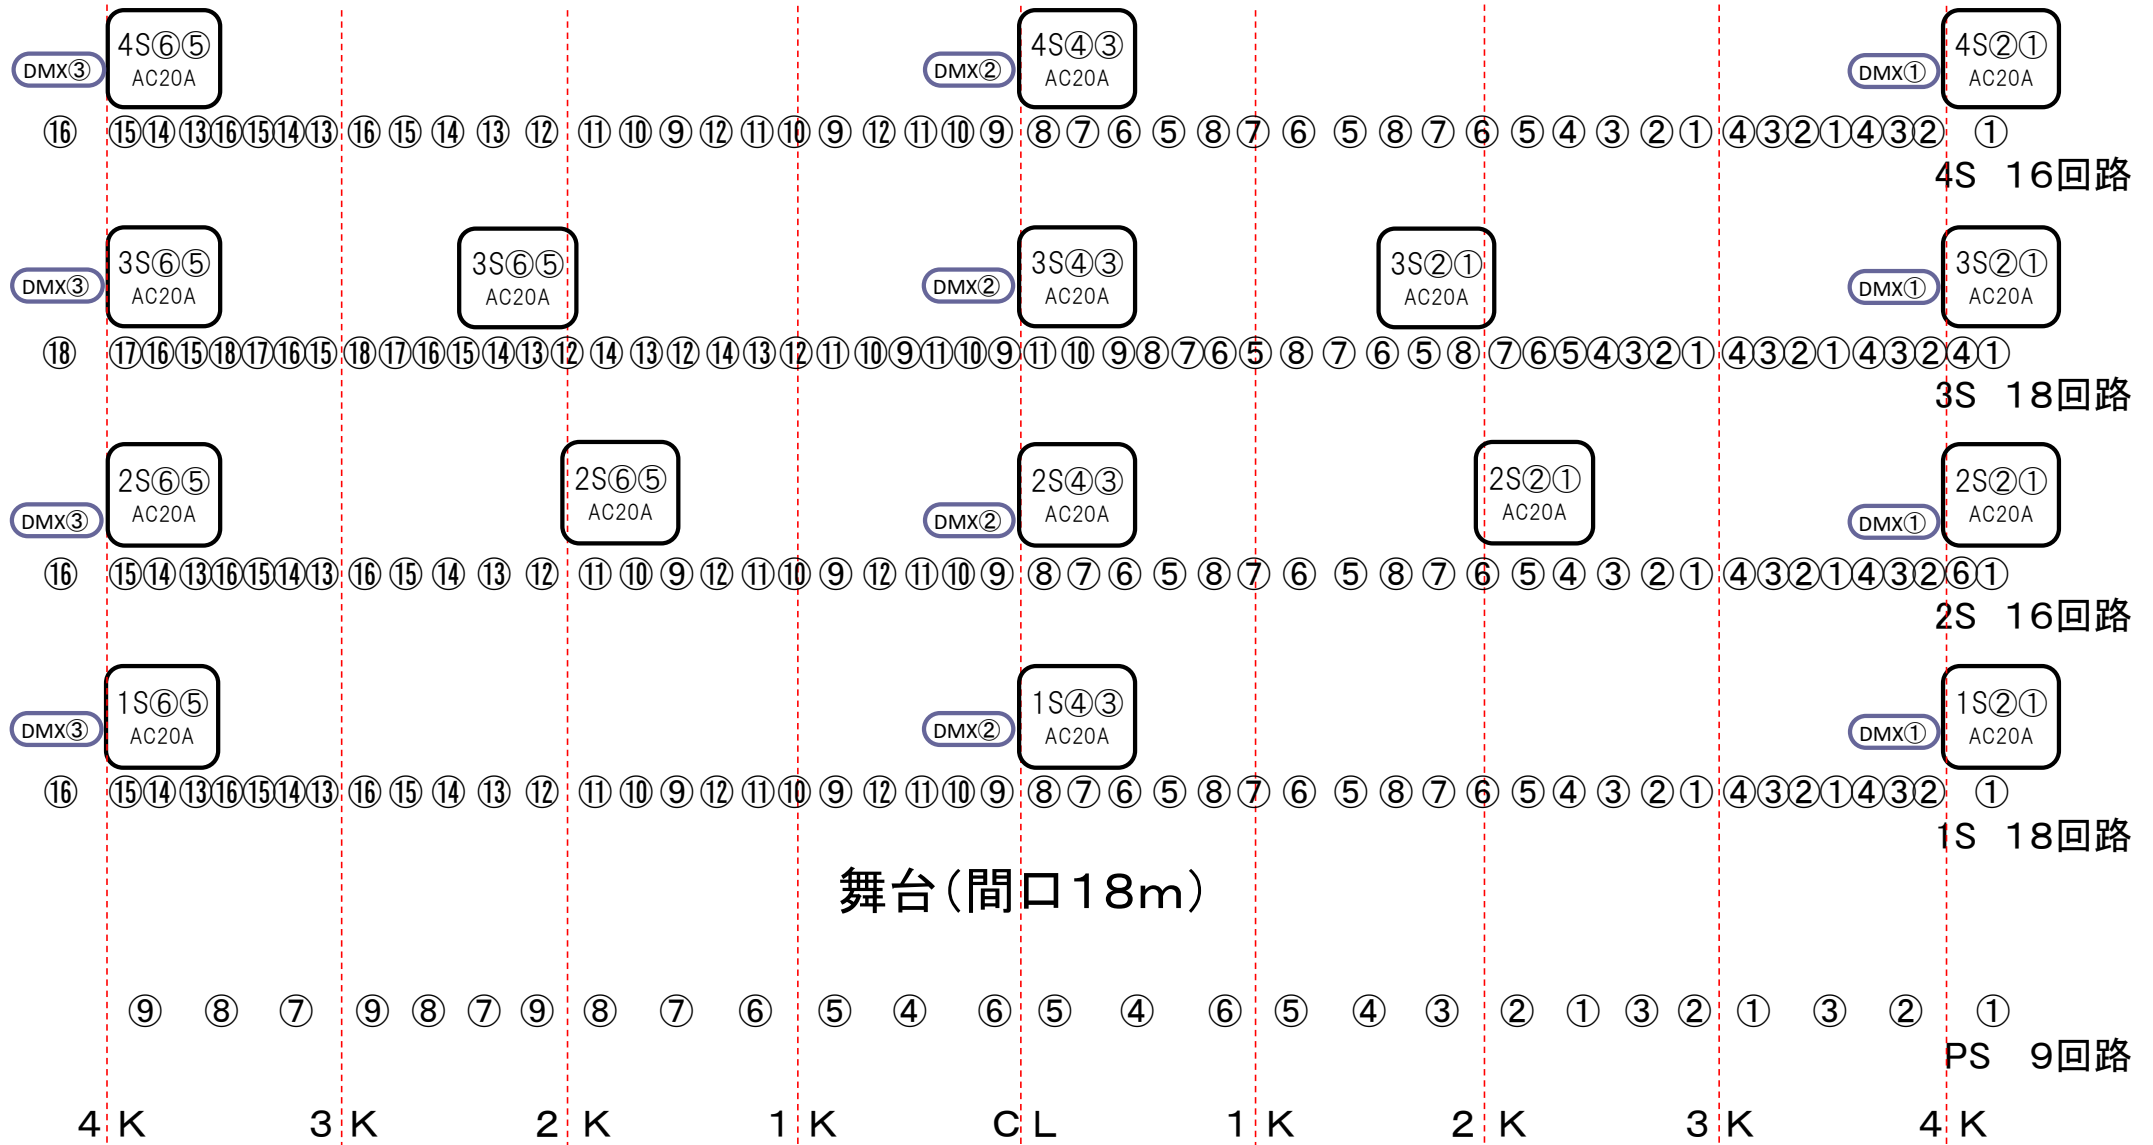

大ホール照明ボタン回路配置図

令和6年1月10日現在

※1S~4SのAC20Aは平行口です。 ※調光室にDMXパッチ盤あり。 ※回路の配置は目安です。

メガネのイタガキ文化ホール伊勢崎(伊勢崎市文化会館)