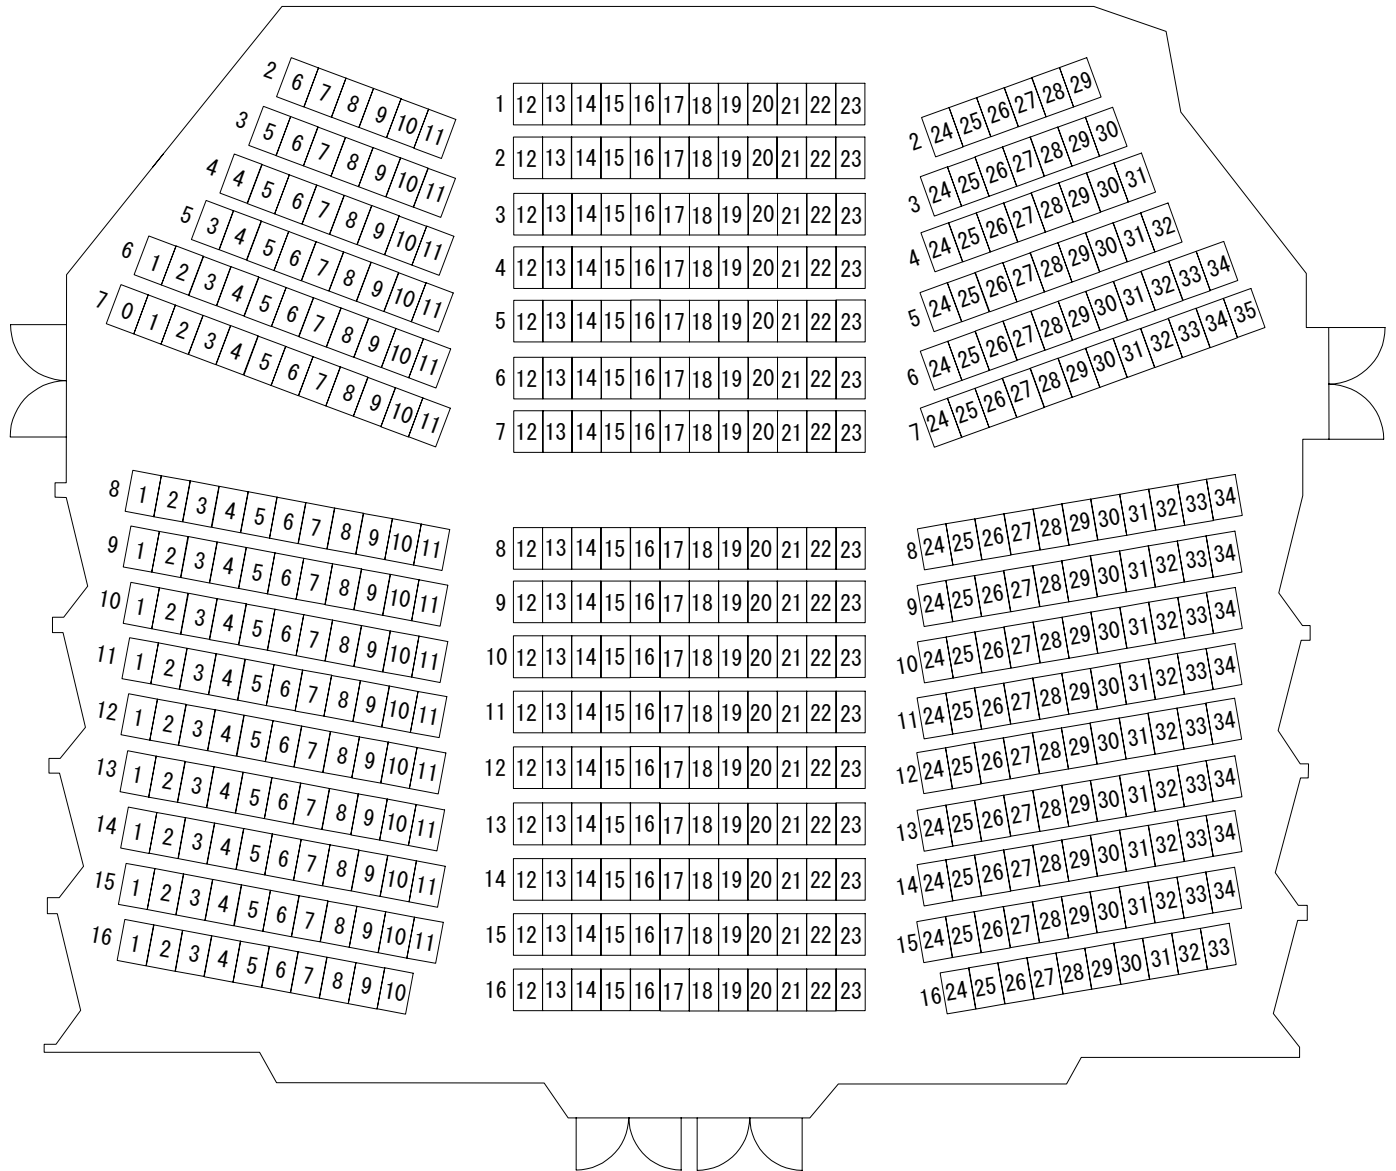

伊勢崎市文化会館 小ホール座席表

舞 台

収容定員 550人 固定席 494席 立見 56席

〒372-0014 伊勢崎市昭和町3918番地

TEL0270-23-6070 FAX0270-23-6047