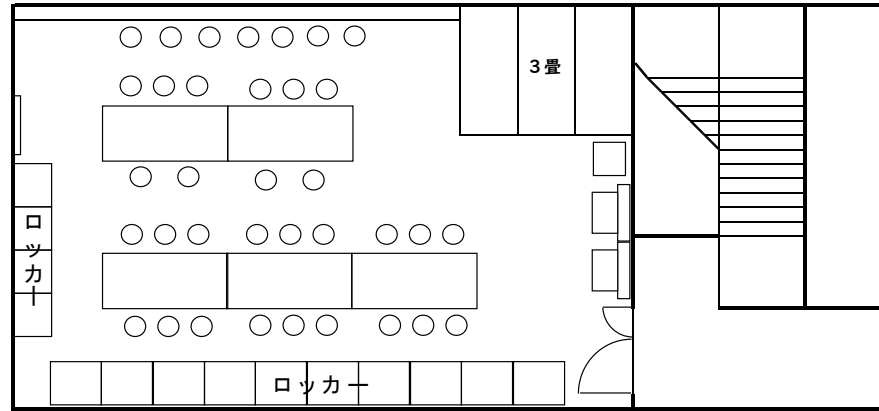

# 『小ホール 楽屋平面図』

第7楽屋 (35人)  
59.8㎡

シャワー室

第6楽屋 (16人)  
28.2㎡

第5楽屋