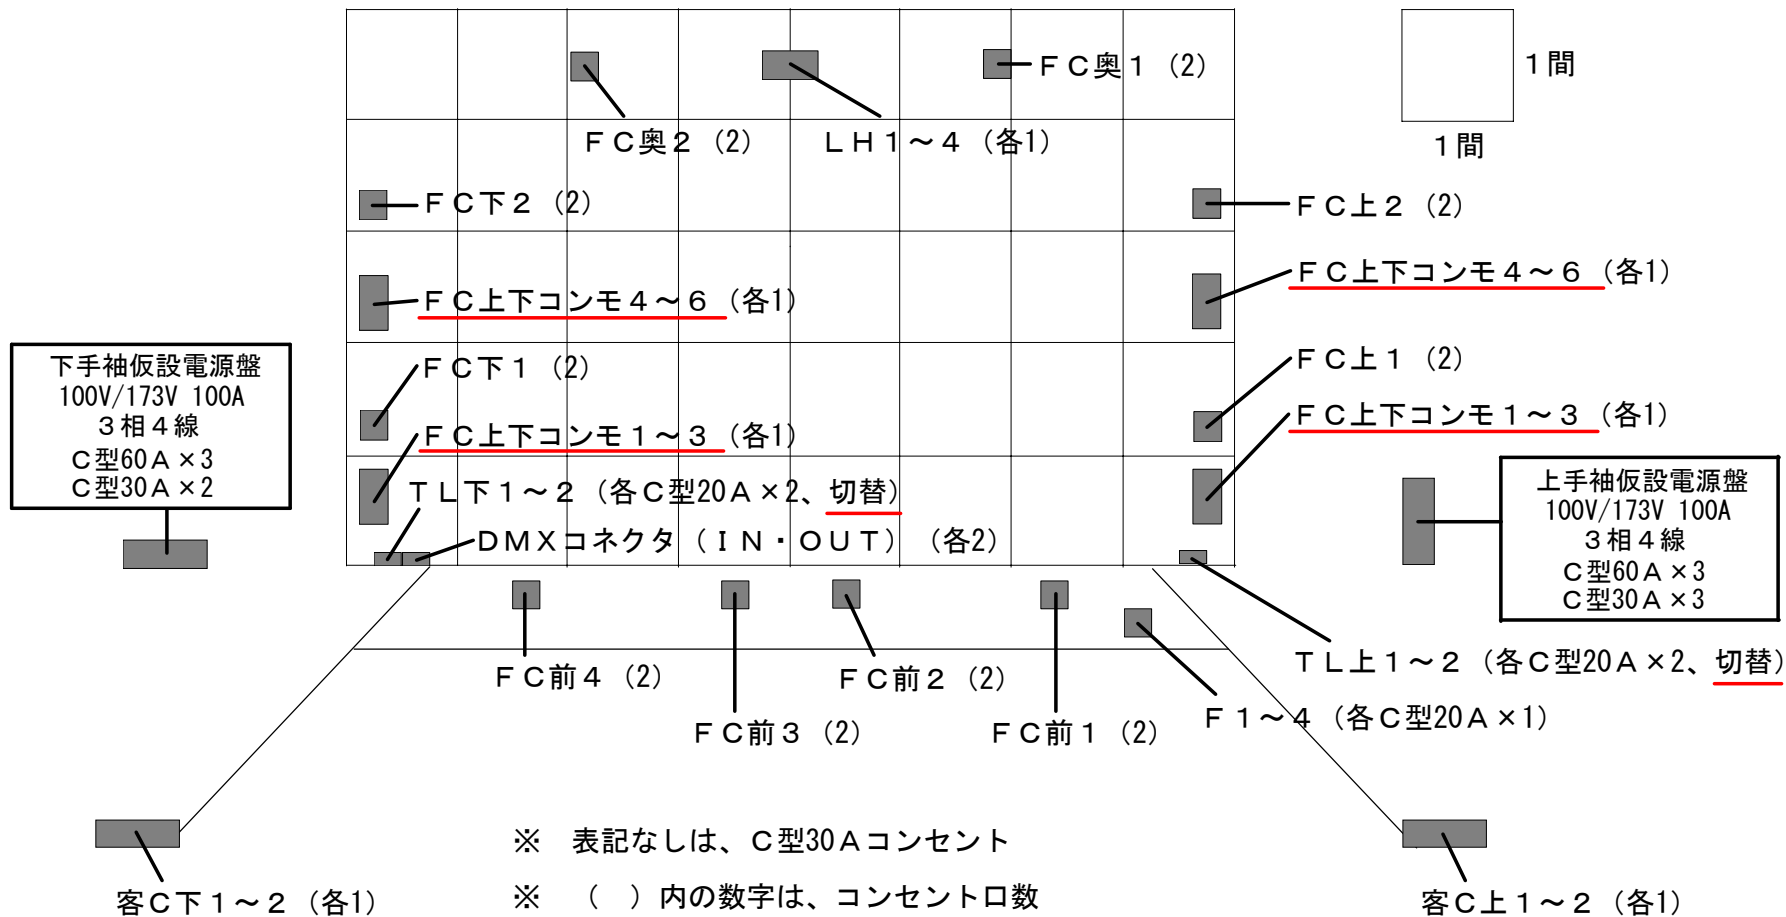

小ホール照明床回路図

令和2年5月15日現在

メガネのイタガキ文化ホール伊勢崎 施設係照明担当
TEL. 0270-23-6070 FAX. 0270-23-6047