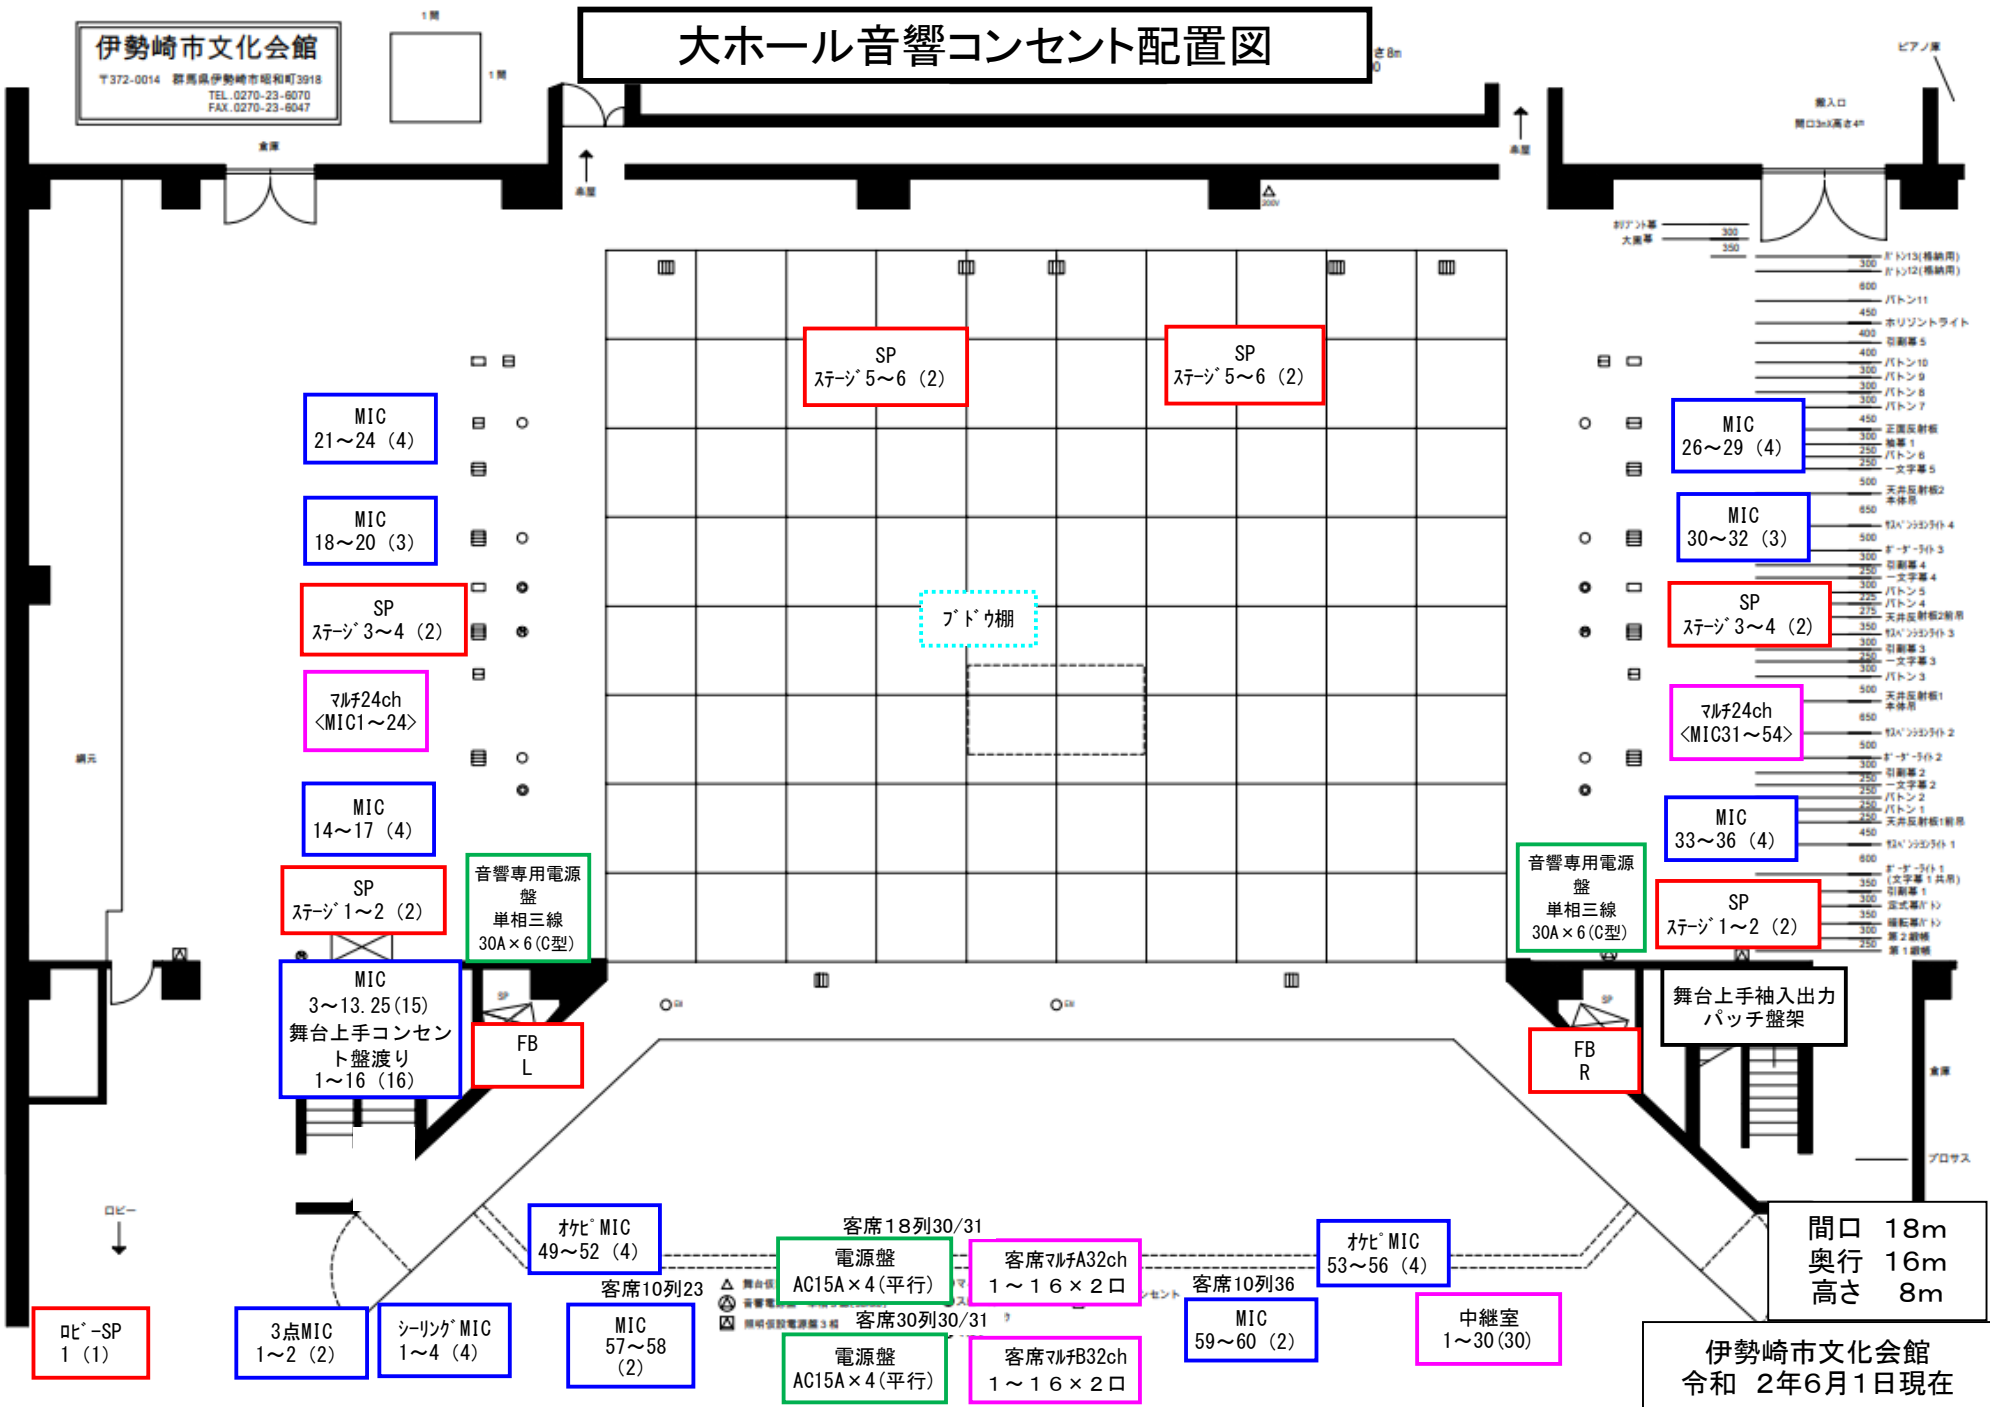

伊勢崎市文化会館

T 372-0014 群馬県伊勢崎市昭和町3918  
TEL. 0270-23-6070  
FAX. 0270-23-6047

大ホール音響コンセント配置図

- ピアノ庫
- 出入口
- 開口3m高さ4m
- 天井高350
- 大天井 350
- ドット13(橋脚用)
- ドット12(橋脚用)
- 600
- パトロン11
- ホリゾントライト
- 450
- 引継幕5
- 350
- パトロン10
- 350
- パトロン9
- 350
- パトロン8
- 350
- パトロン7
- 450
- 正面反射板
- 350
- 輪幕1
- 250
- 文字幕5
- 500
- 天井反射板2
- 本体用
- 650
- ドット13(5台)4
- 500
- ドット13(3台)3
- 250
- 引継幕4
- 350
- 文字幕4
- 250
- パトロン4
- 275
- 天井反射板2(側用)
- 350
- ドット13(5台)3
- 300
- 引継幕3
- 250
- 文字幕3
- 350
- パトロン3
- 500
- 天井反射板1
- 本体用
- 650
- ドット13(5台)2
- 500
- ドット13(3台)2
- 350
- 引継幕2
- 250
- 文字幕2
- 250
- パトロン2
- 250
- パトロン1
- 450
- 天井反射板1(側用)
- ドット13(5台)1
- 600
- ドット13(1台)1
- (文字幕1共用)
- 350
- 引継幕1
- 350
- 空式幕1(ド)
- 350
- 橋脚幕1(ド)
- 250
- 第1廊橋

舞台上手袖入出力  
パッチ盤架

FB R

音響専用電源  
盤  
単相三線  
30A×6(C型)

MIC 33~36 (4)

SP  
ステージ1~2 (2)

間口 18m  
奥行 16m  
高さ 8m

伊勢崎市文化会館  
令和 2年6月1日現在