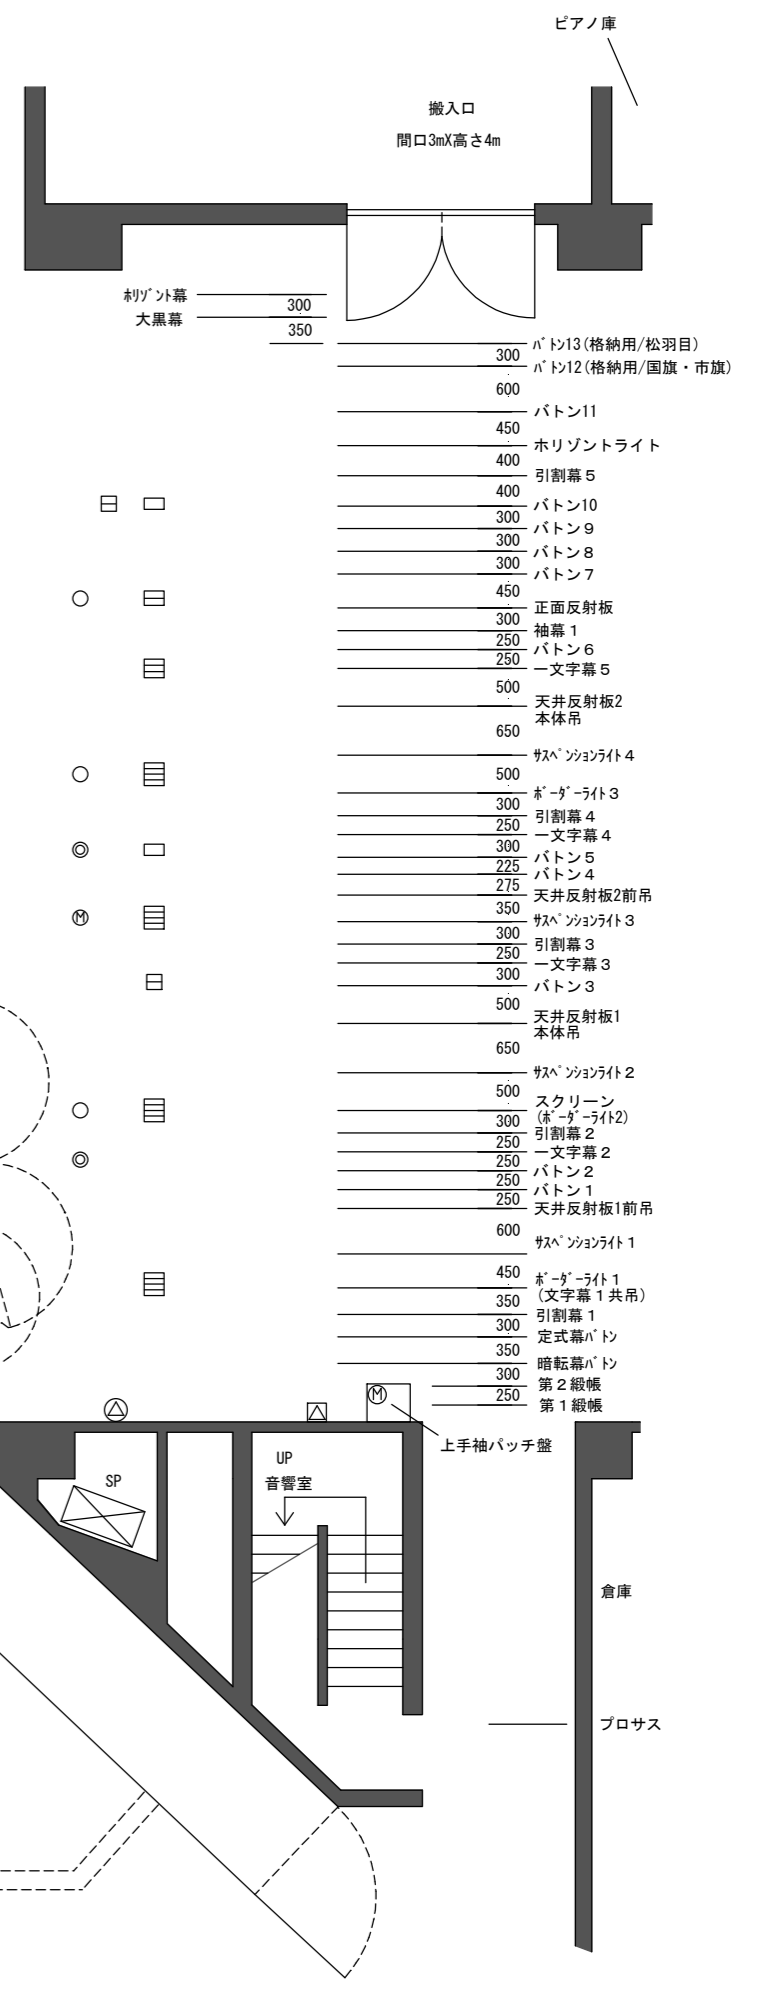

伊勢崎市文化会館

〒372-0014 群馬県伊勢崎市昭和町3918
TEL. 0270-23-6070
FAX. 0270-23-6047

大ホール平面図

間口18m 奥行16m 高さ8m
縮尺は、A3版にて1/100

- △ 舞台仮設電源盤 3相3線 (50A)
- マイク
- ☰ 照明用コンセント
- ⊙ 音響電源盤 単相3線 (30Ax6)
- ◎ スピーカー
- ⊕ 照明仮設電源盤 3相4線
- Ⓜ マルチコネクター

倉庫
楽屋
200V
搬入口
楽屋
網元
ロビー

操作盤
UP (調光室へ)
DN 奈落
SP
上手袖パッチ盤
倉庫
プロサス