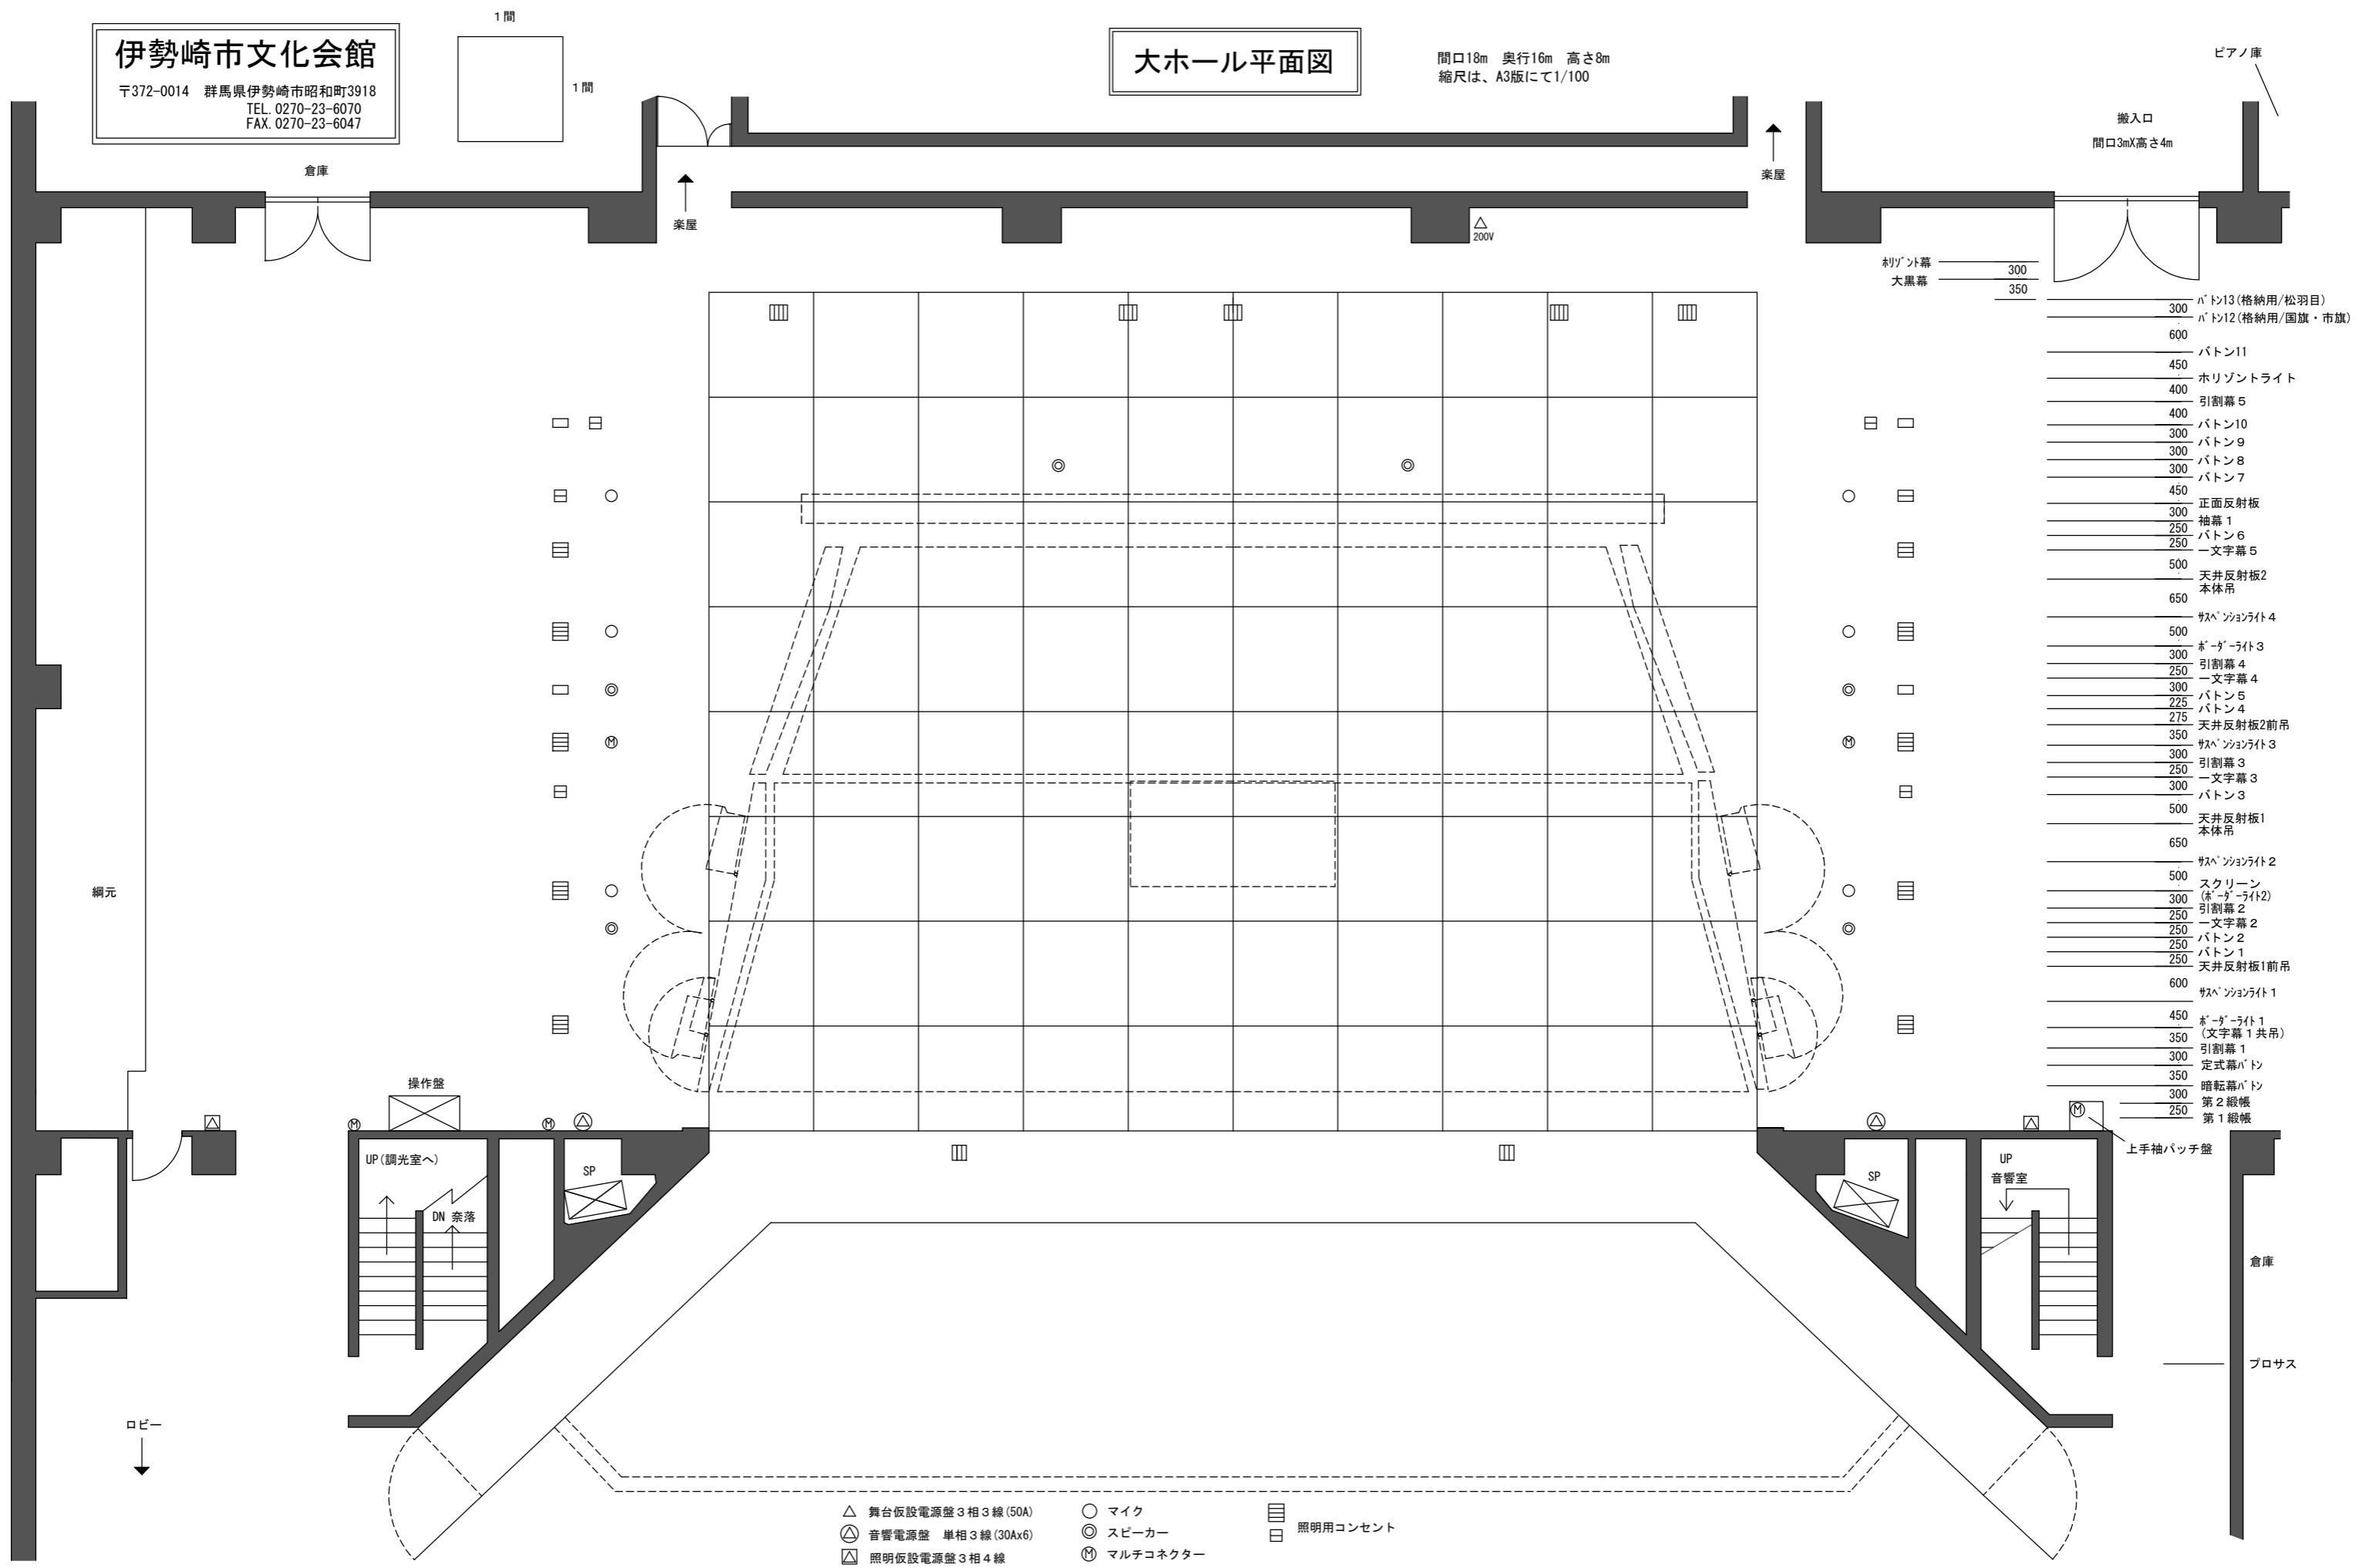

伊勢崎市文化会館

〒372-0014 群馬県伊勢崎市昭和町3918
TEL. 0270-23-6070
FAX. 0270-23-6047

大ホール平面図

間口18m 奥行16m 高さ8m
縮尺は、A3版にて1/100

- △ 舞台仮設電源盤 3相3線 (50A)
- マイク
- ☰ 照明用コンセント
- ⊙ 音響電源盤 単相3線 (30Ax6)
- ◎ スピーカー
- ⊕ 照明仮設電源盤 3相4線
- Ⓜ マルチコネクター

倉庫
楽屋
200V
搬入口
楽屋
網元
ロビー

操作盤
UP (調光室へ)
DN 奈落
SP
上手袖パッチ盤
倉庫
プロサス