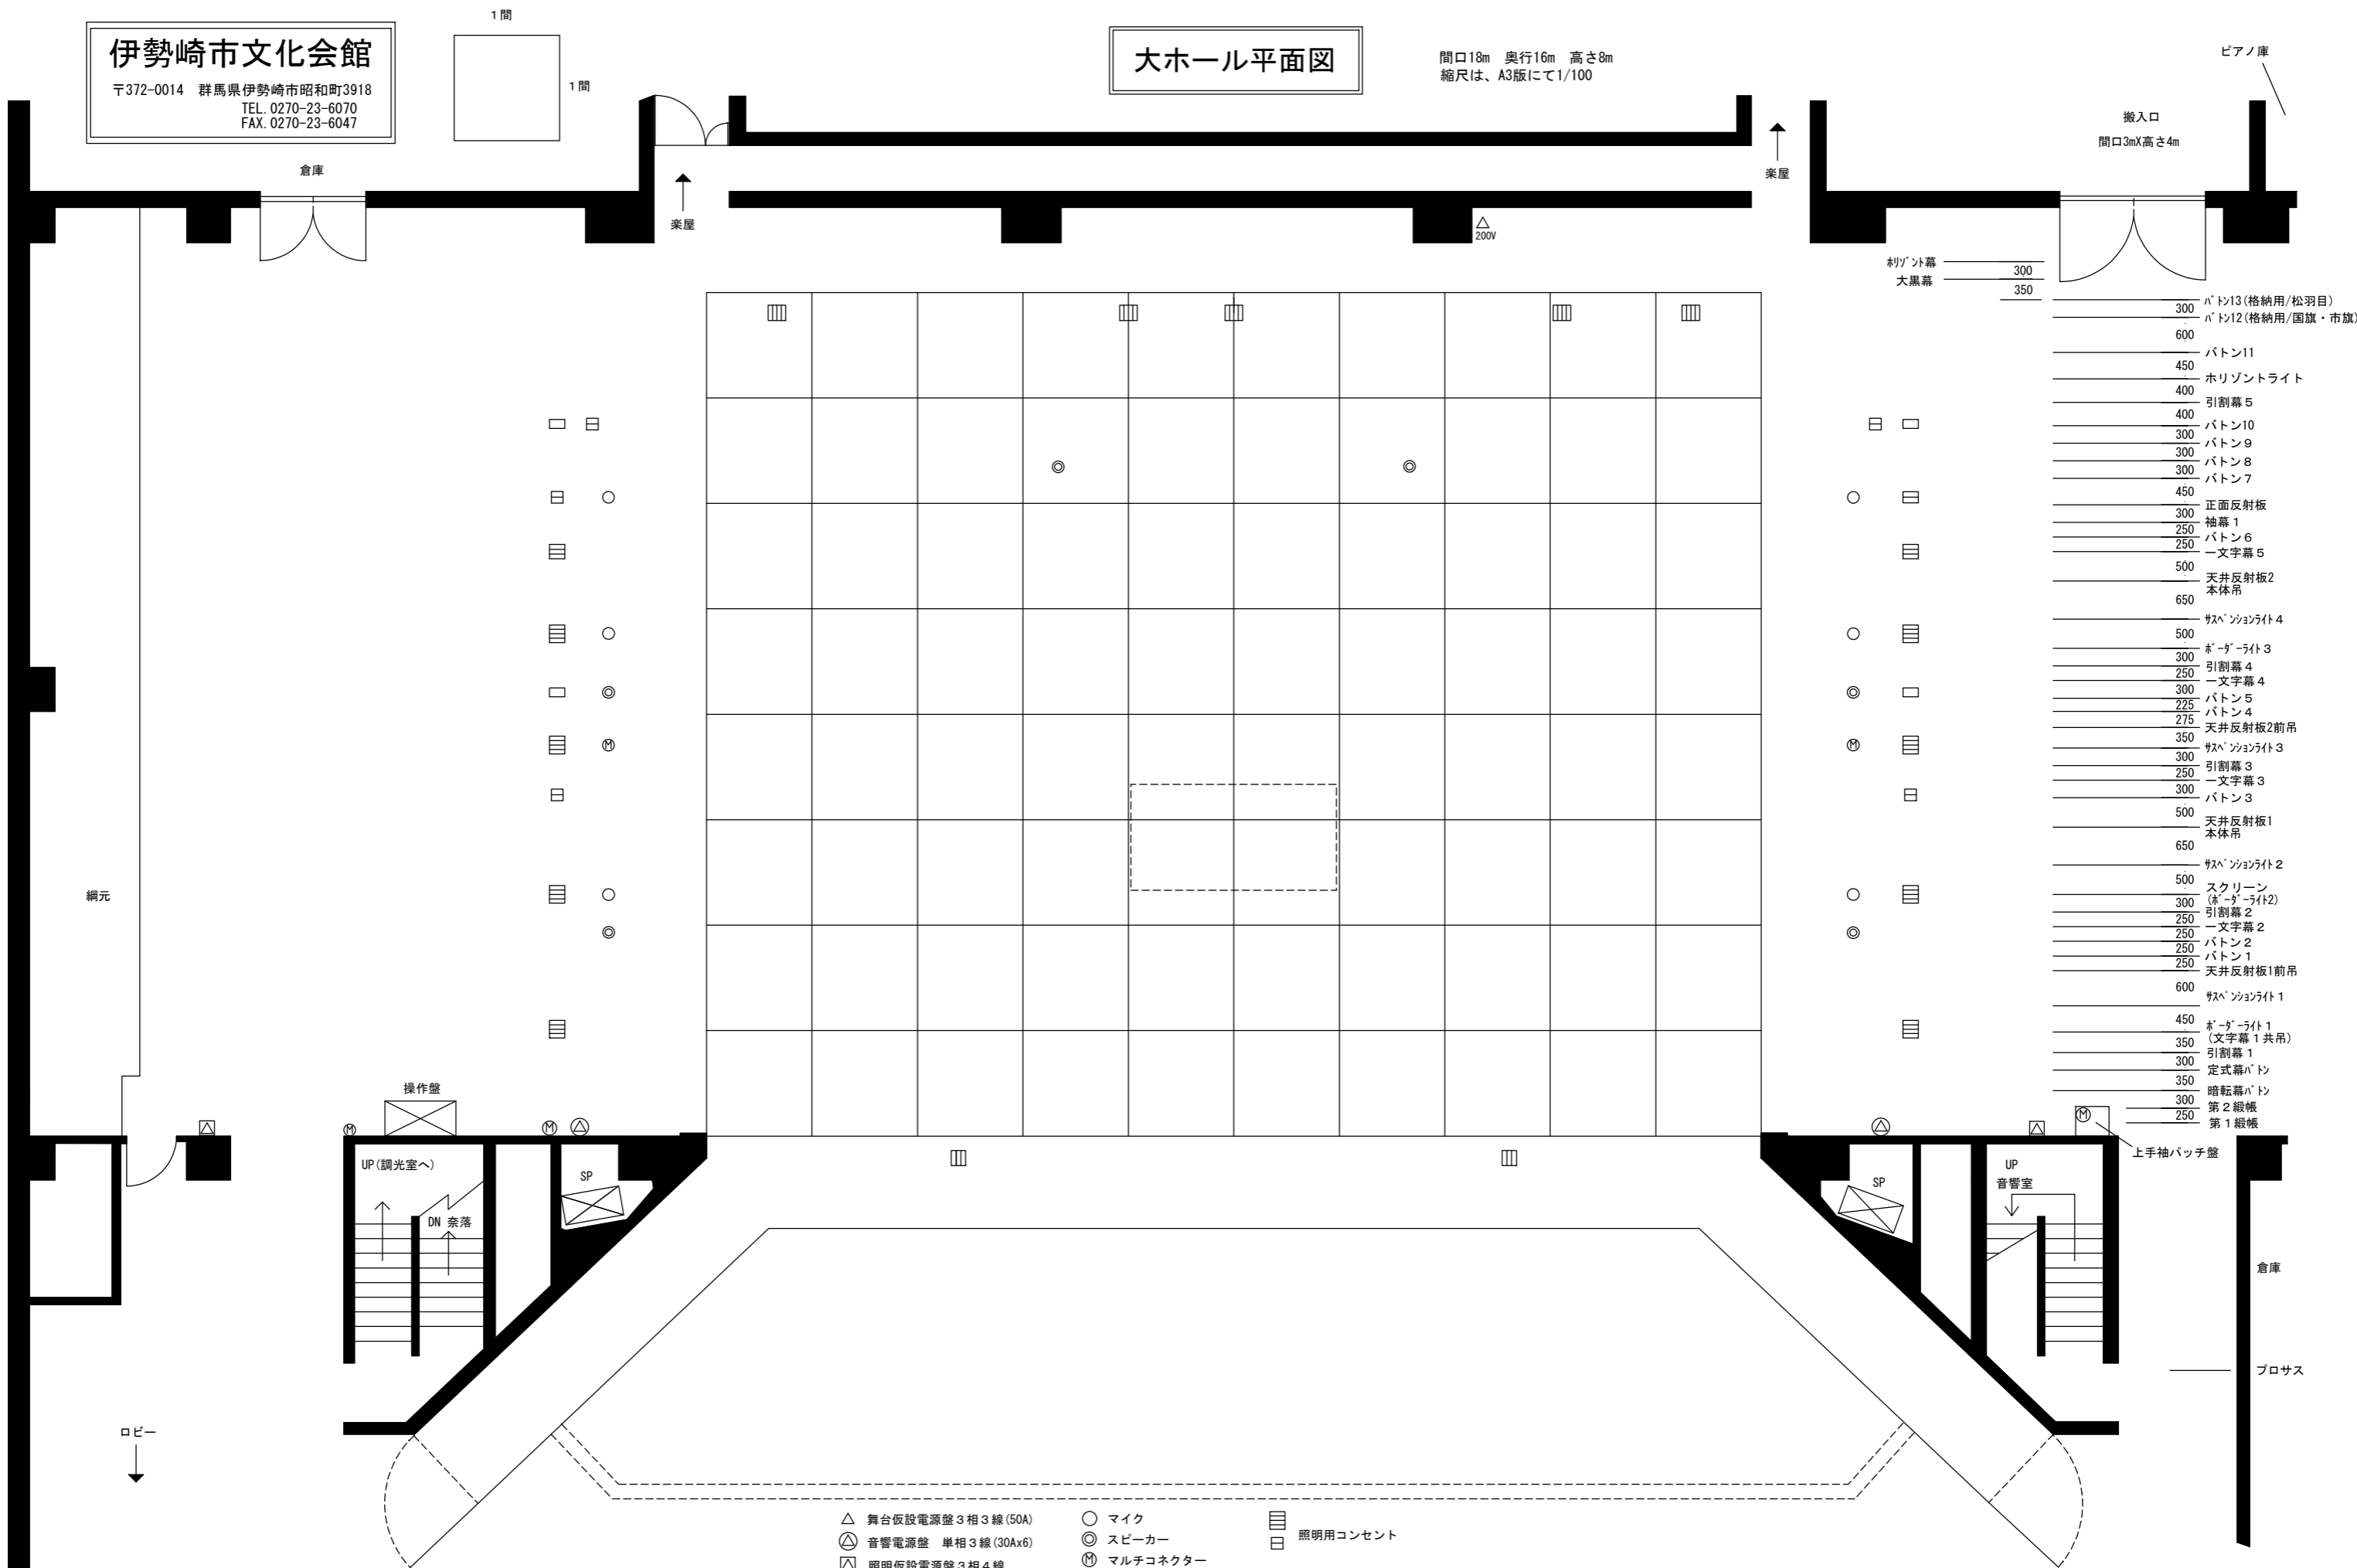

伊勢崎市文化会館

〒372-0014 群馬県伊勢崎市昭和町3918
TEL. 0270-23-6070
FAX. 0270-23-6047

大ホール平面図

間口18m 奥行16m 高さ8m
縮尺は、A3版にて1/100

- ピアノ庫
- 搬入口
間口3mX高さ4m
- 楽屋
- 楽屋
- 倉庫
- 倉庫
- 網元
- ロビー
- UP (調光室へ)
- DN 奈落
- SP
- SP
- 音響室
- UP 音響室
- 上手袖パッチ盤
- 倉庫
- プロサス
- バトン13(格納用/松羽目) 300
- バトン12(格納用/国旗・市旗) 600
- バトン11 450
- 水平線トライト 400
- 引割幕 5 400
- バトン10 300
- バトン9 300
- バトン8 300
- バトン7 450
- 正面反射板 300
- 袖幕 1 250
- バトン6 250
- 一文字幕 5 500
- 天井反射板2 本体吊 650
- スペースライト 4 500
- ホーダーライト 3 300
- 引割幕 4 250
- 一文字幕 4 300
- バトン5 225
- バトン4 275
- 天井反射板2前吊 350
- スペースライト 3 300
- 引割幕 3 250
- 一文字幕 3 300
- バトン3 500
- 天井反射板1 本体吊 650
- スペースライト 2 500
- スクリーン (ホーダーライト2) 300
- 引割幕 2 250
- 一文字幕 2 250
- バトン2 250
- バトン1 250
- 天井反射板1前吊 600
- スペースライト 1 450
- ホーダーライト 1 (文字幕 1 共吊) 350
- 引割幕 1 300
- 定式幕バトン 350
- 暗転幕バトン 300
- 第2緞帳 250
- 第1緞帳

- △ 舞台仮設電源盤 3相3線 (50A)
- ⊙ マイク
- ⊕ 照明用コンセント
- ⊖ 音響電源盤 単相3線 (30Ax6)
- ⊙ スピーカー
- ⊕ マルチコネクター
- ⊖ 照明仮設電源盤 3相4線