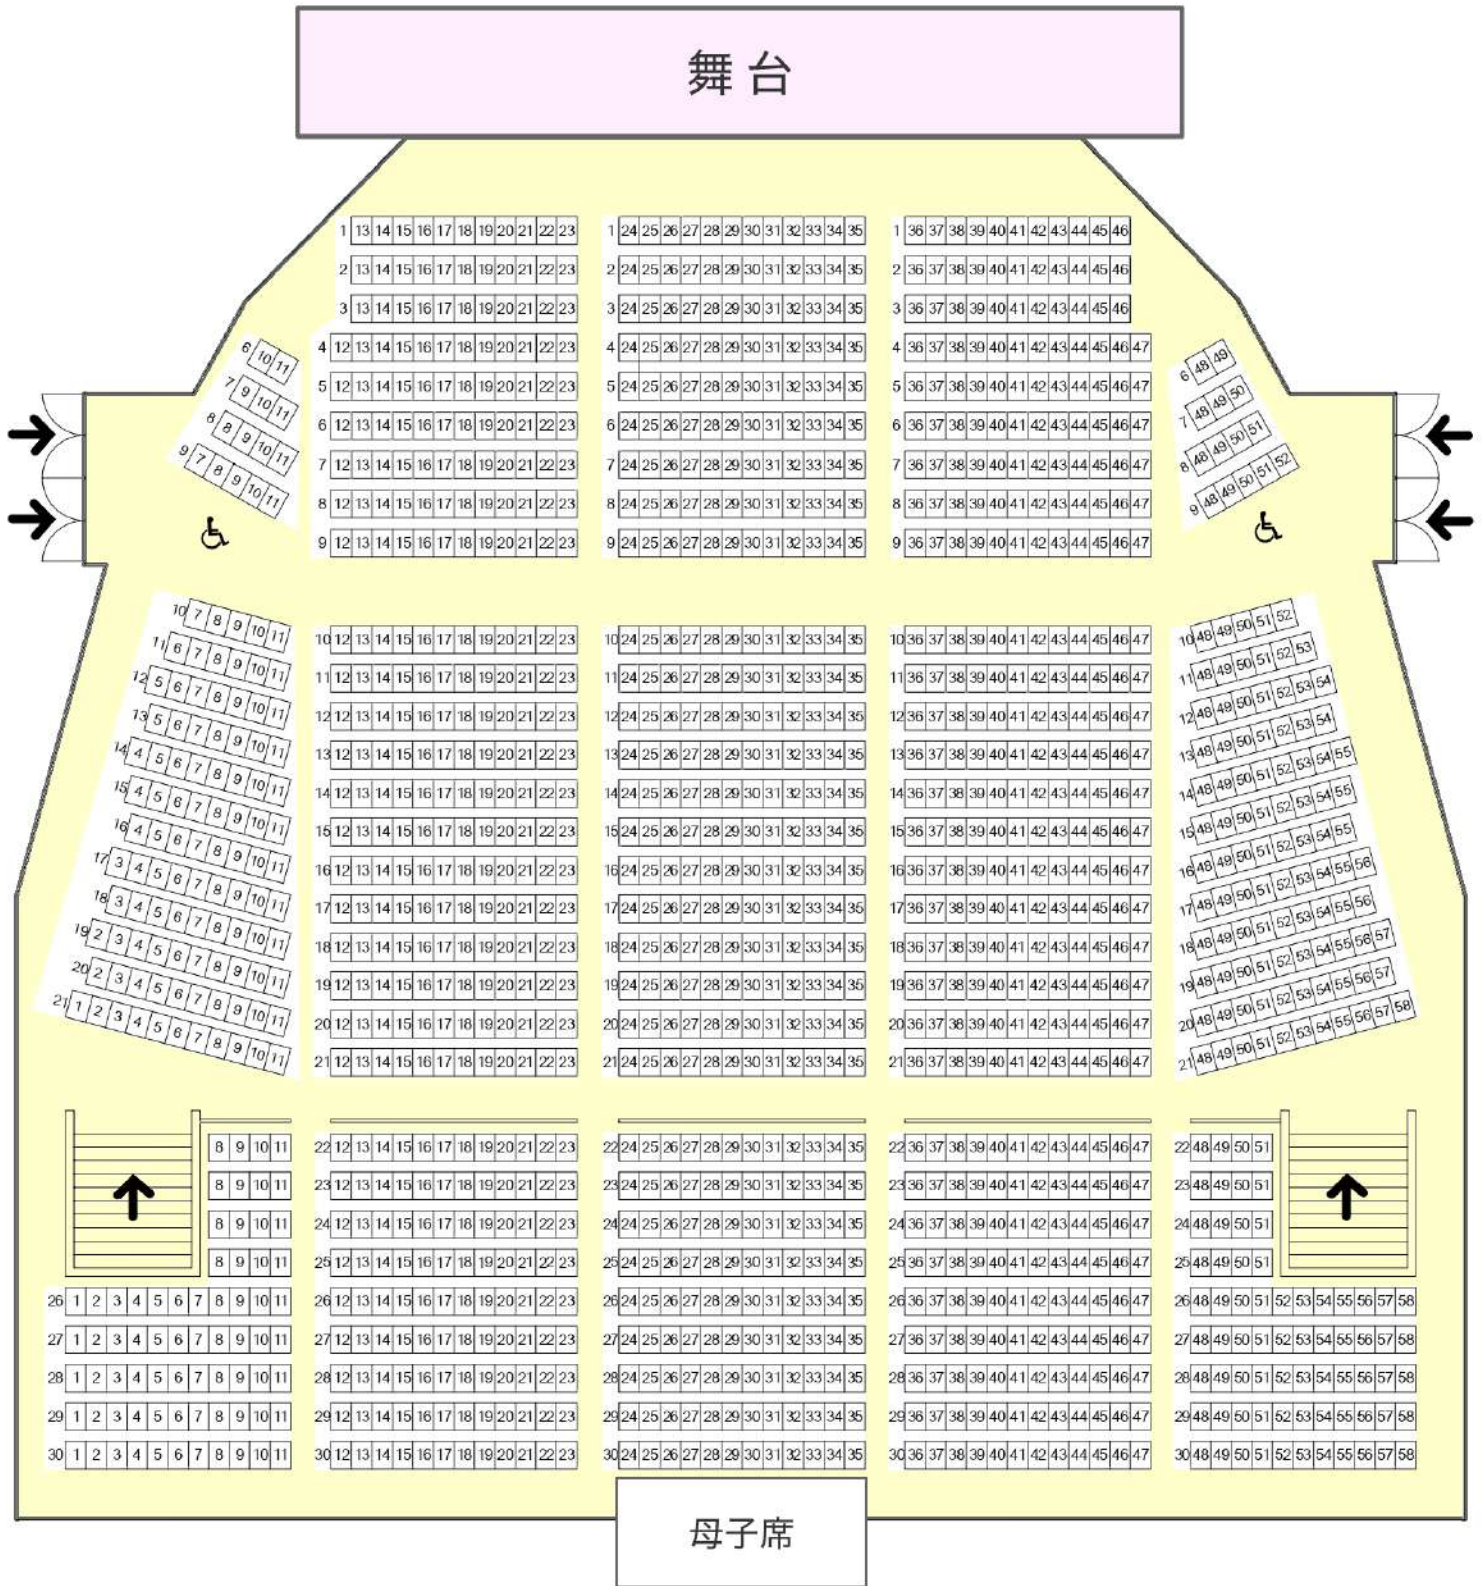

伊勢崎市文化会館 大ホール座席表

収容定員 1,530人 固定席 1,440席 車椅子スペース 6席 母子席 8席 立見 76人