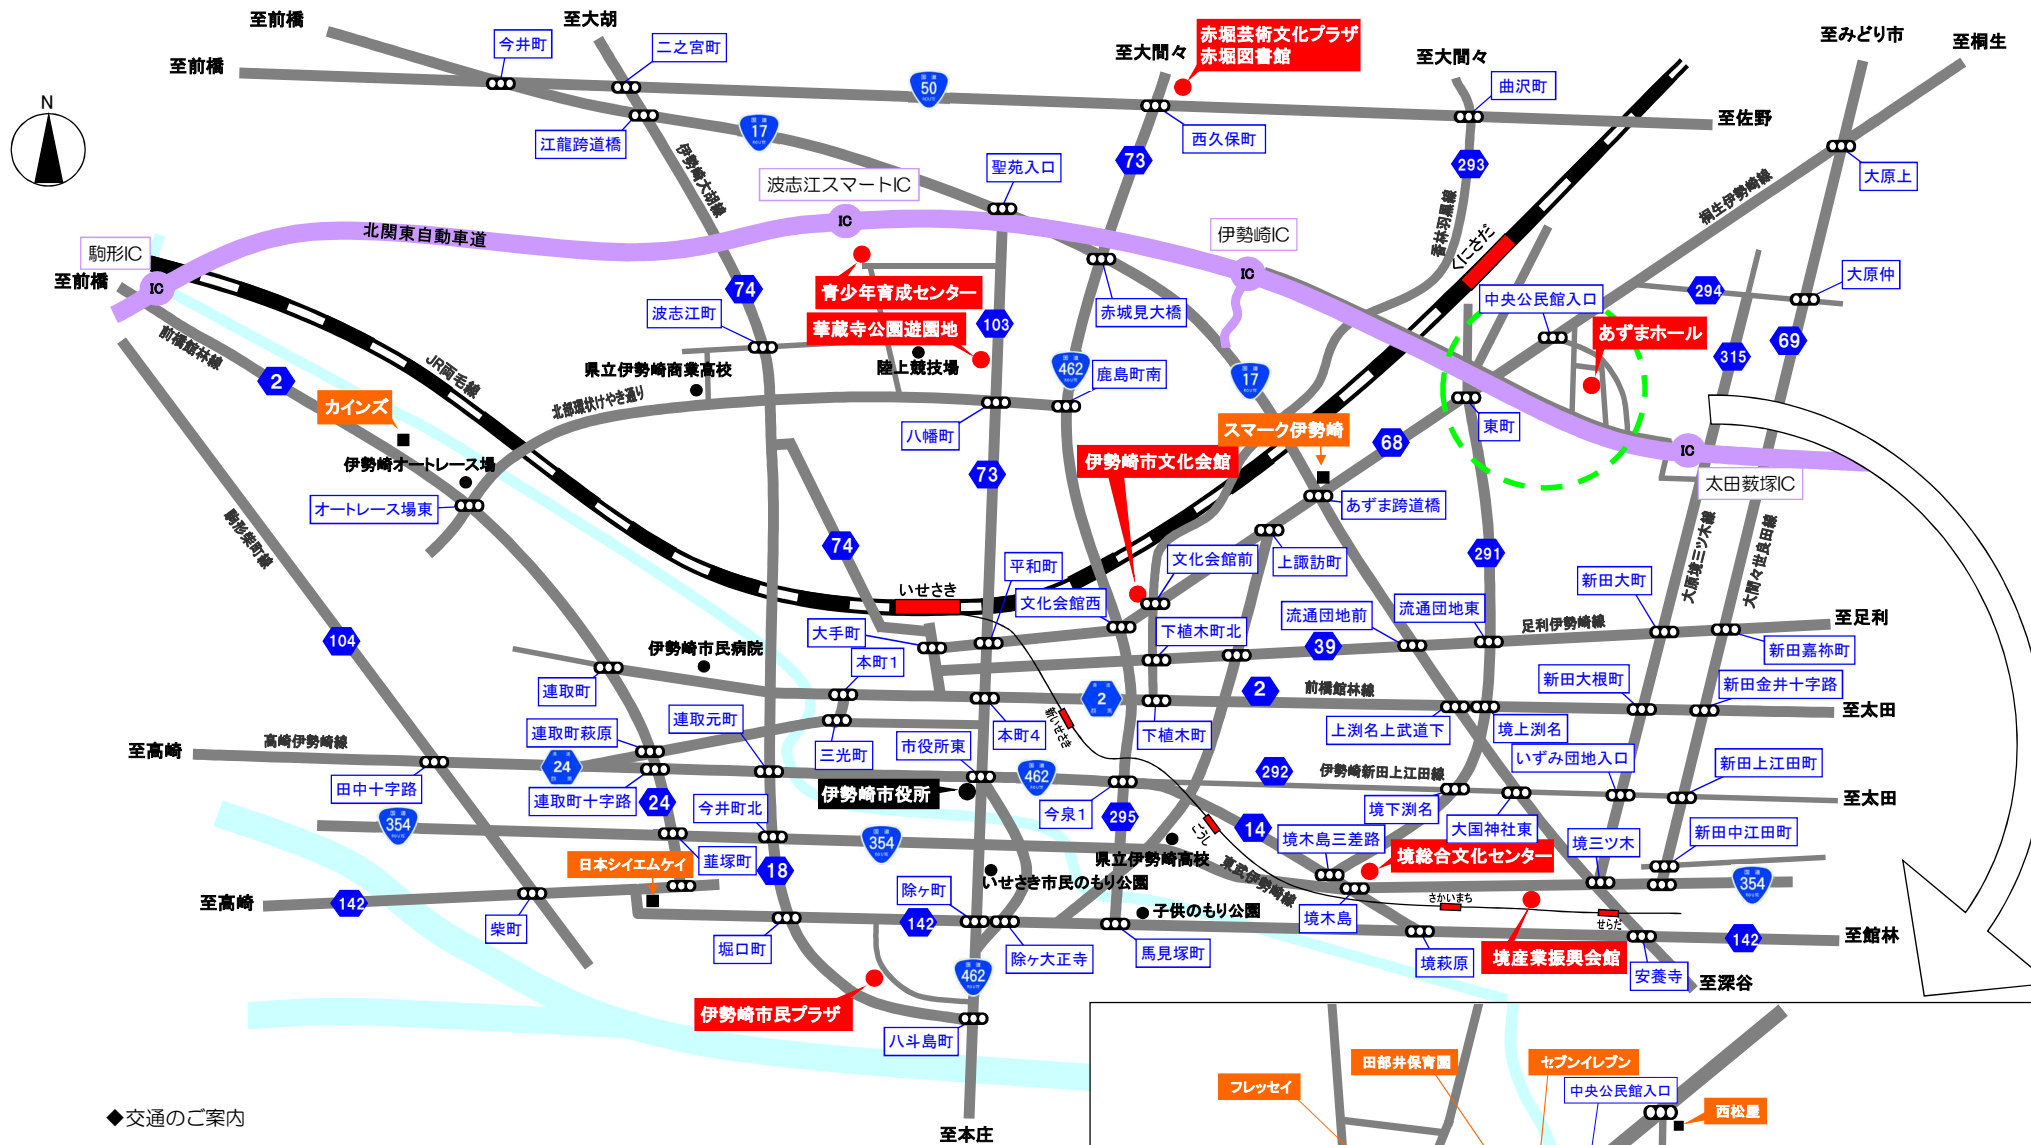

伊勢崎市あずまホールご案内図

◆交通のご案内

【電車をご利用の場合】

JR両毛線国定駅よりタクシー7分

【お車でいらっしゃる場合】

関越自動車道—北関東自動車道—伊勢崎ICより10分、または太田敦塚ICより7分

伊勢崎市あずまホール

〒379-2222 伊勢崎市田部井町3丁目2090